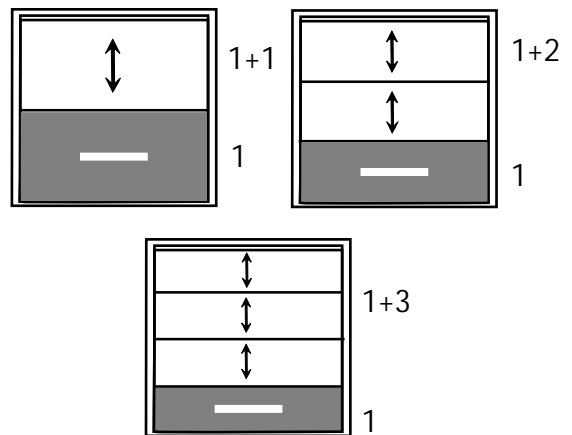

Funciona con llave o mando a distancia.

Cuando están en la posición más baja, el cristal fijo actúa como barandilla.

CONFIGURACIONES POSIBLES

El cristal inferior es fijo el resto móviles.

Las configuraciones son 1+1, 1+2 y 1+3.

CRISTAL.

Templado de 8mm.

Laminado de 4+4 mm.

Doble Acristalamiento de 5/10/5.

TERMINACIONES.

Estándar: Gris ceniza.

Lacados en todos los colores RAL.

Anodizados.

TAMAÑOS MAXIMOS

En Configuración 1+1, 4000mm de ancho y 2400mm de alto.

Configuraciones 1+2 y 1+3 tamaños máximos de 3600mm de alto por 3600mm de ancho.

RESTAURANTES

DIVISORES DE ESPACIO INTERIOR

PORCHES

TERRAZAS Y ÁTICOS