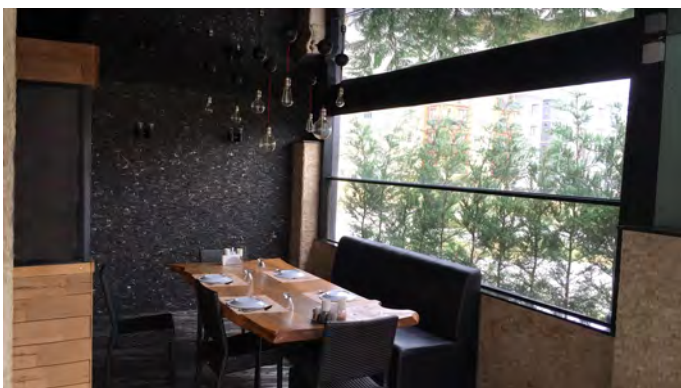

Paredes Motorizadas de Cristal

Es un producto ideal para cerramientos de Hostelería y Porches, aproveche su terraza todo el año, rentabilice al máximo su negocio. Proteja a su clientela del viento, arena ...etc. Podrá optimizar la climatización de su terraza.

Características.

Fácil instalación y manejo.

Silenciosos.

Cristales Ajustables en Altura.

Diseñados para resistir vientos muy fuertes e impactos.

Bajo mantenimiento, fáciles de limpiar y de reemplazar cristales.

Funciona con llave o mando a distancia.

Cuando están en la posición más baja, el cristal fijo actúa como barandilla.